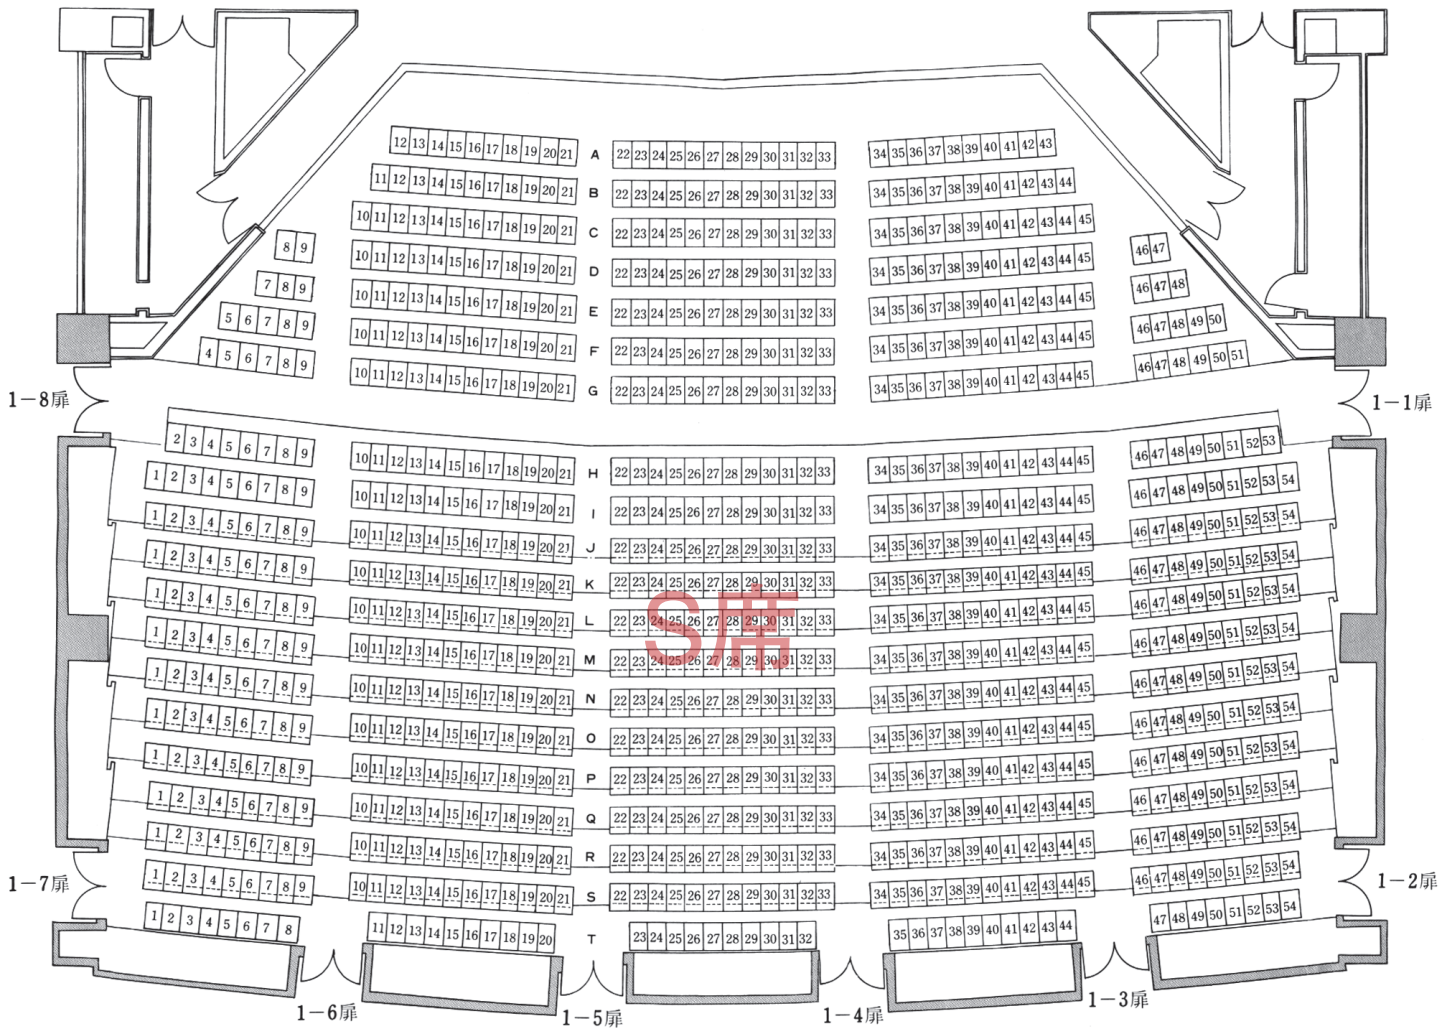

客席数(固定) 1,360席

1階座席割(定員 970人)

2階座席割(定員 390人)