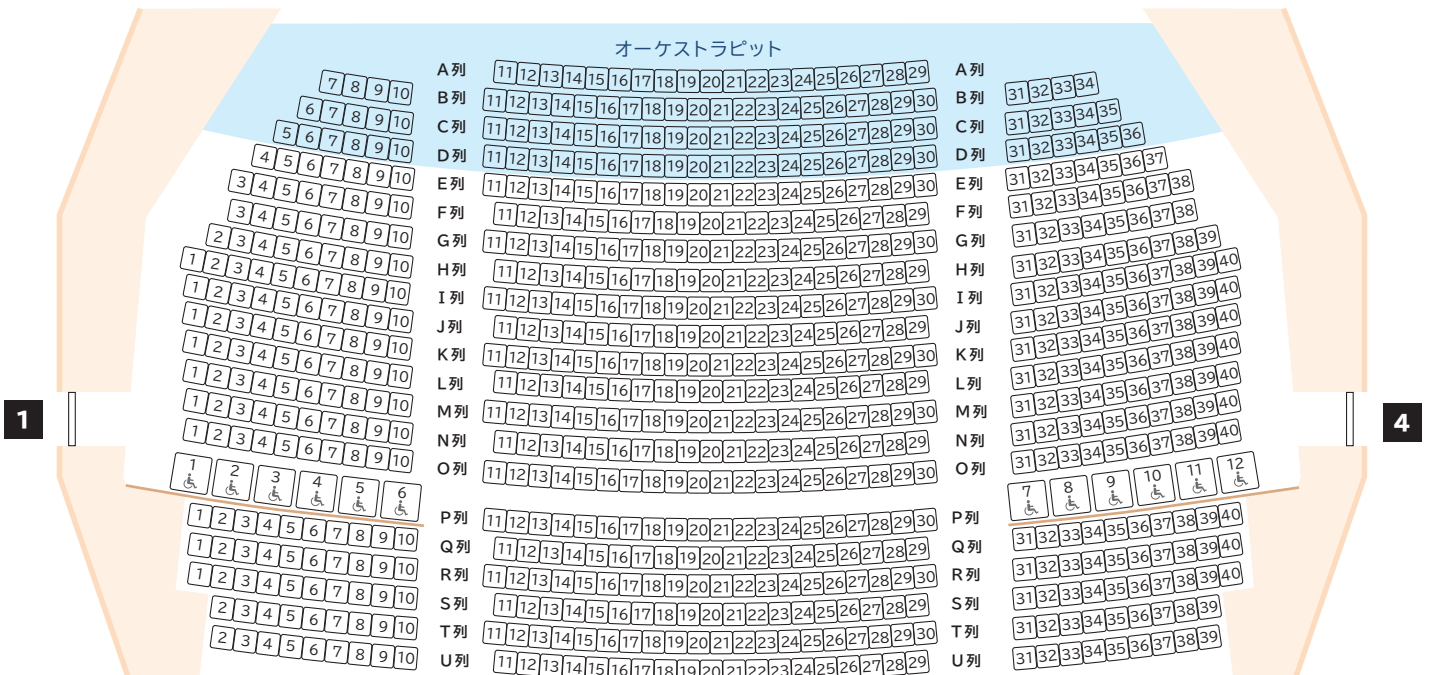

1階席	753席 (車椅子スペース12席含む) (オーケストラピット利用時 644席)
2階席	263席 (車椅子スペース3席含む)
3階席	284席
合計	1,300席 (車椅子スペース15席含む) (オーケストラピット利用時 1,191席)

1階席

A列～D列：オーケストラピット利用時 取り外し

オーケストラピット

2階席

3階席