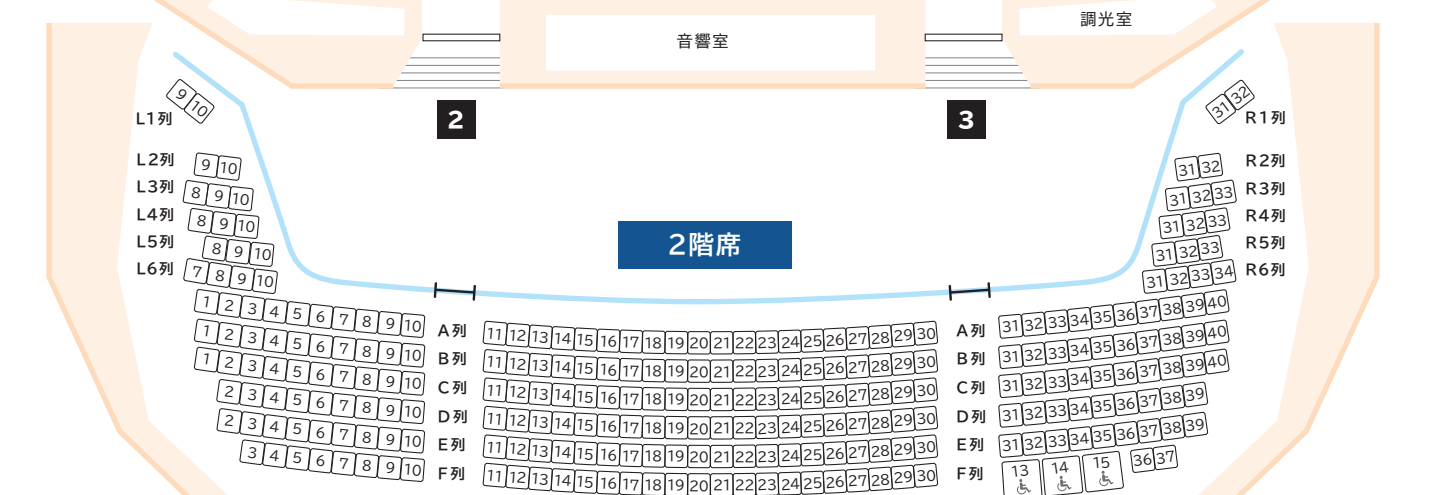

1階席	753席 (車椅子スペース12席含む) (オーケストラピット利用時 644席)
2階席	263席 (車椅子スペース3席含む)
3階席	284席
合計	1,300席 (車椅子スペース15席含む) (オーケストラピット利用時 1,191席)

1階席

A列～D列：オーケストラピット利用時 取り外し

オーケストラピット

2階席

3階席