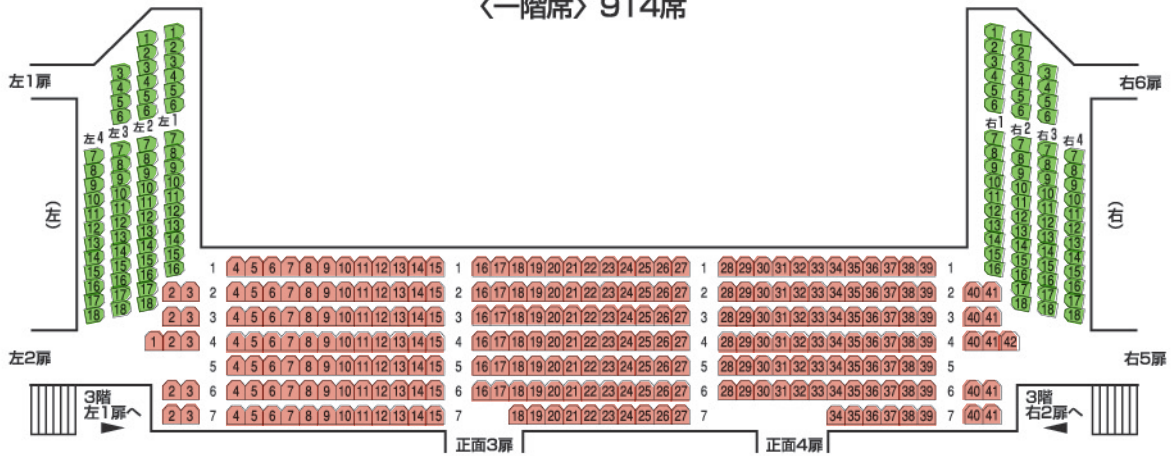

明治座 座席表

- S席
- A席
- B席

〈一階席〉 914席

〈二階席〉 390席

〈三階席〉 144席