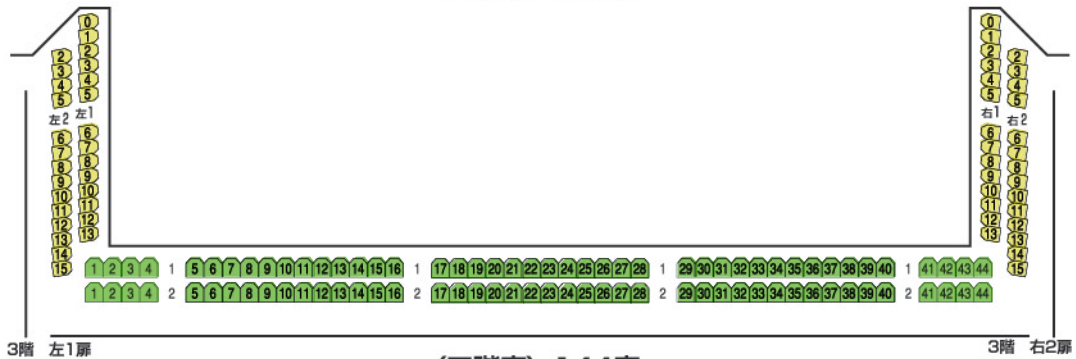

明治座 座席表

- S席
- A席
- B席

〈一階席〉 914席

〈二階席〉 390席

〈三階席〉 144席