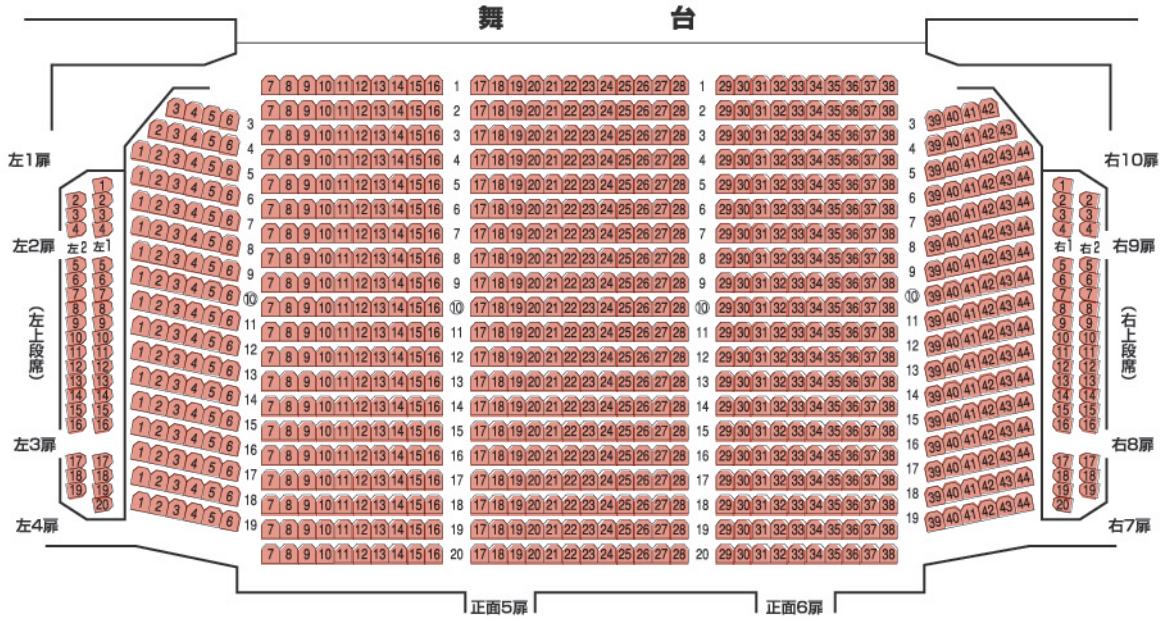

明治座 座席表

- S席
- A席
- B席

〈一階席〉 914席

〈二階席〉 390席

〈三階席〉 144席