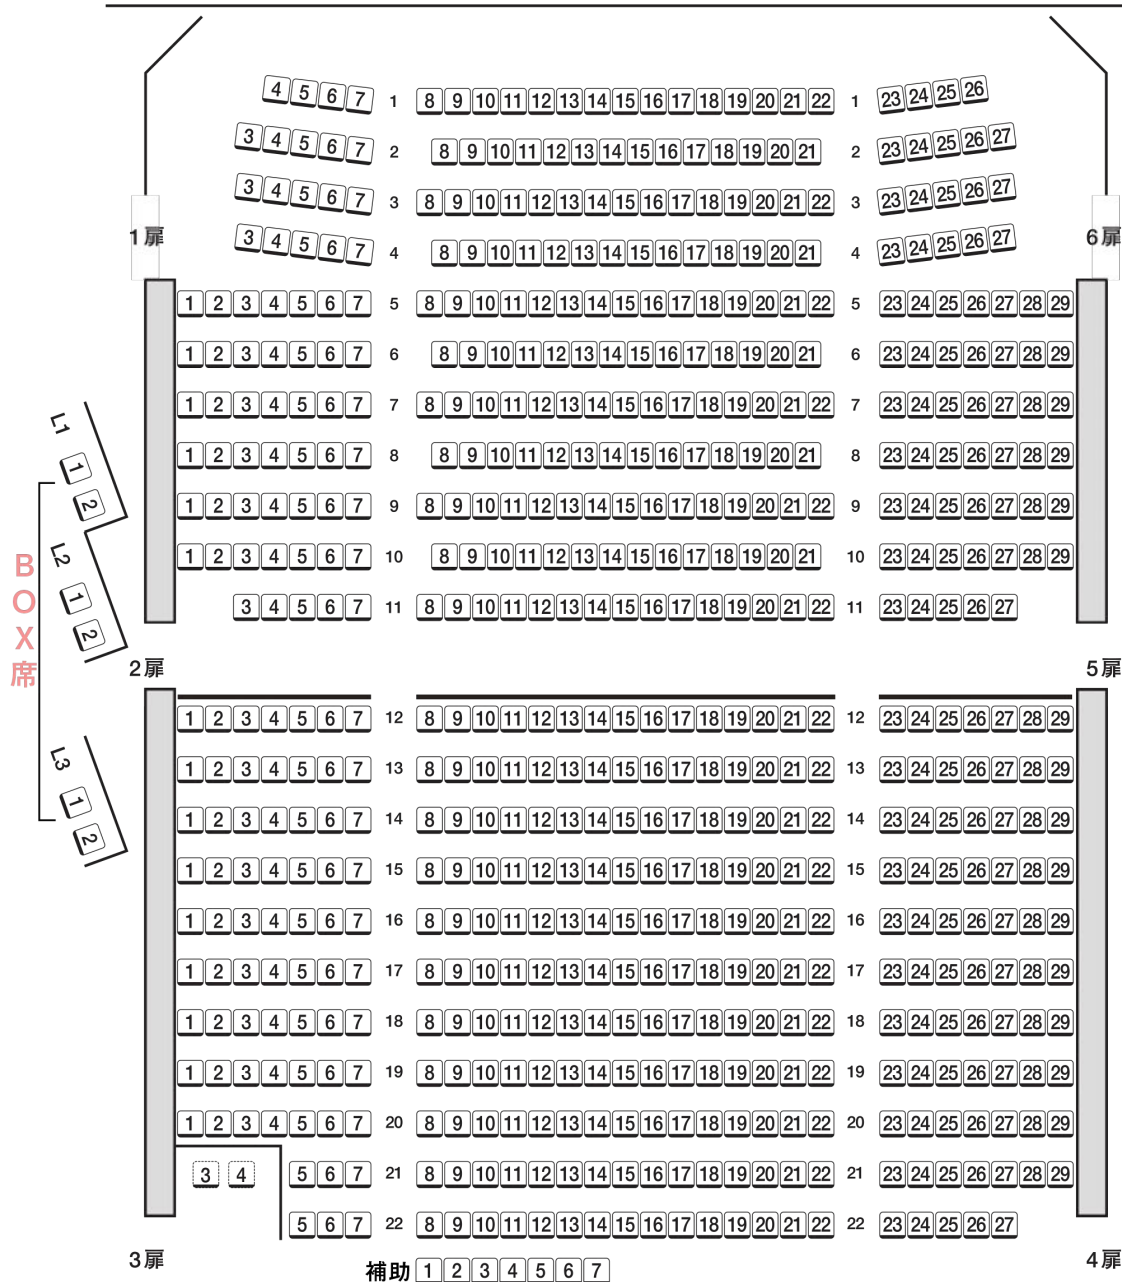

## 座席 609席

ボックス席 6席  
車椅子スペース2席含む

### ステージ

#### ※BOX席

BOX席は舞台を見下ろす位置に設置され、1つのBOX席に2席が並び、個室のようにゆったりとご利用頂けるシートです。(販売は1席ずつとなります。)  
座席の配置上、舞台の見え方や音響に通常のお座席とは若干の差がございます。予めご了承くださいませ。

#### ※21列 3番 4番

車イスでご観劇頂けるスペースです。当日、車椅子のお客様がいらした場合は、お座席をご移動頂く場合がございます。予めご了承くださいませ。