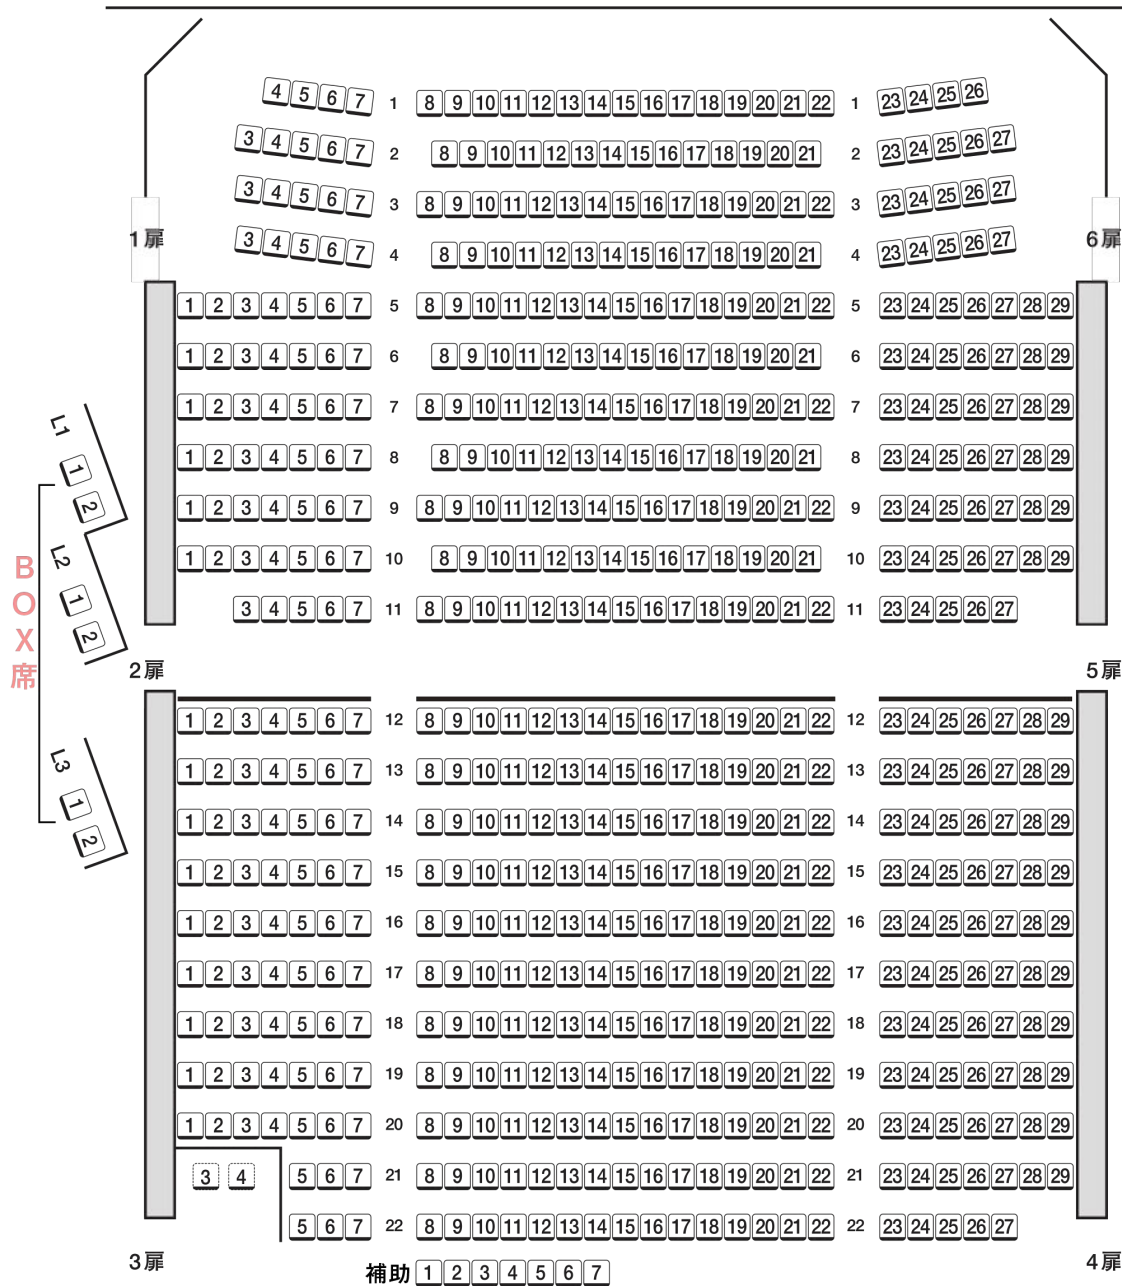

座席 609席

ボックス席 6席
車椅子スペース2席含む

ステージ

※BOX席

BOX席は舞台を見下ろす位置に設置され、1つのBOX席に2席が並び、個室のようにゆったりとご利用頂けるシートです。(販売は1席ずつとなります。)
座席の配置上、舞台の見え方や音響に通常のお座席とは若干の差がございます。予めご了承くださいませ。

※補助席

補助席は客席後方(22列目の後ろ)に設置されている折りたたみ式のシートです。
前列との段差がございますので、舞台が見えづらい可能性がございます。予めご了承くださいませ。(厚めのクッションをご用意しております)
補助席の前を係員が通行する場合がございます。

※21列 3番 4番

車イスでご観劇頂けるスペースです。当日、車椅子のお客様がいらした場合は、お座席をご移動頂く場合がございます。予めご了承くださいませ。

※22列 16番

お隣の22列17～22番まで音響操作機材を設置する場合がございます。その際は、上演中にスタッフが作業をさせていただきます。予めご了承くださいませ。