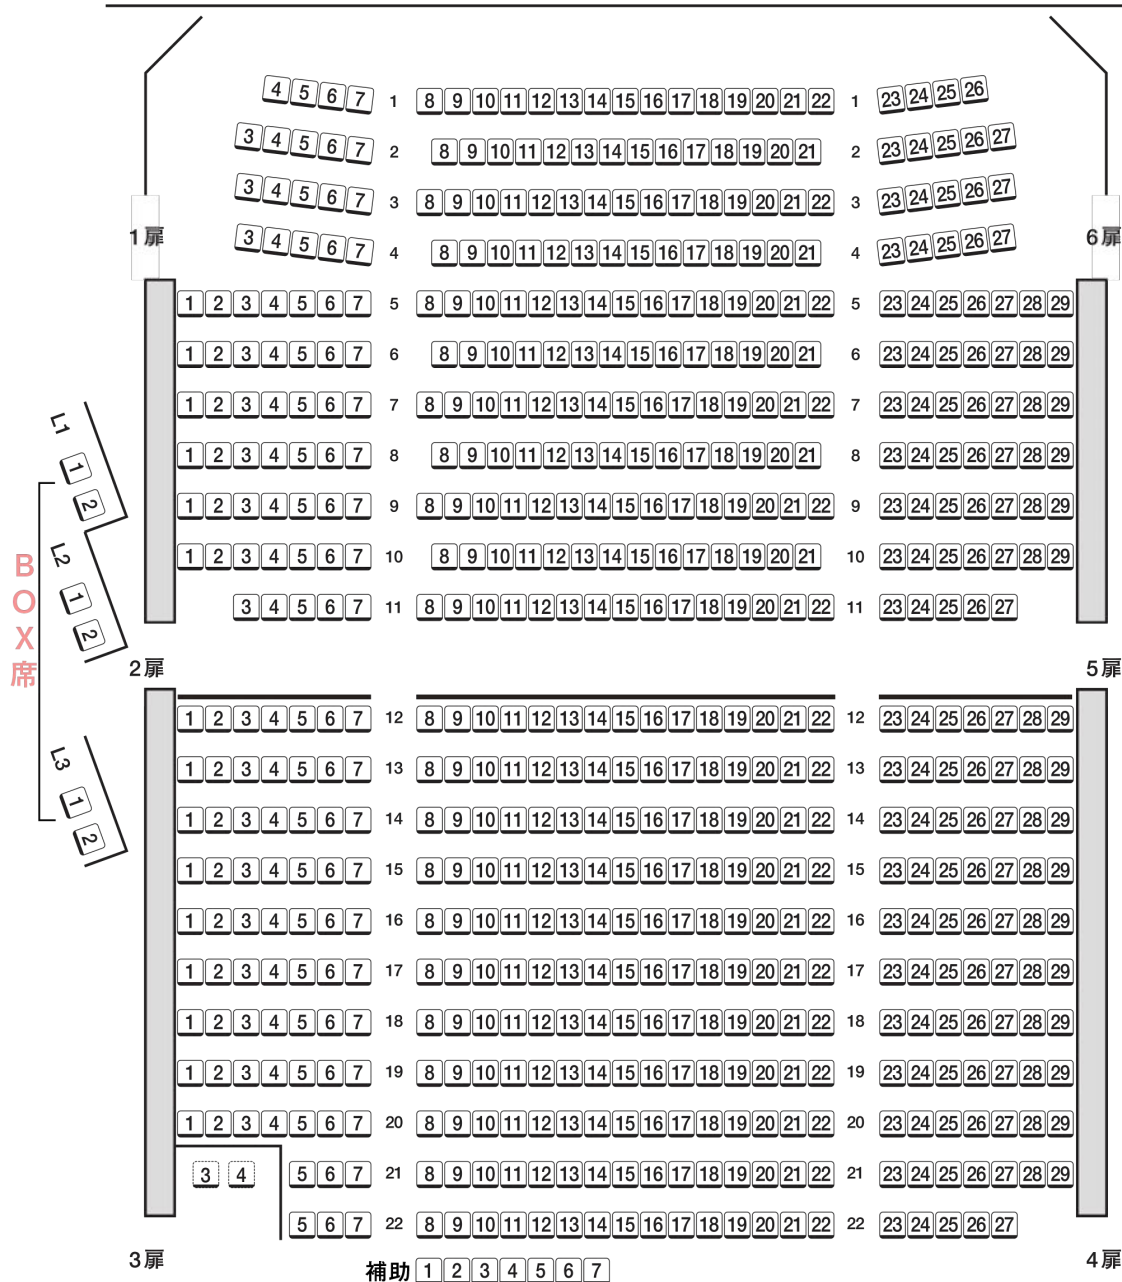

## 座席 609席

ボックス席 6席  
車椅子スペース2席含む

### ステージ

#### ※BOX席

BOX席は舞台を見下ろす位置に設置され、1つのBOX席に2席が並び、個室のようにゆったりとご利用頂けるシートです。(販売は1席ずつとなります。)  
座席の配置上、舞台の見え方や音響に通常のお座席とは若干の差がございます。予めご了承くださいませ。

#### ※補助席

補助席は客席後方(22列目の後ろ)に設置されている折りたたみ式のシートです。  
前列との段差がございますので、舞台が見えづらい可能性がございます。予めご了承くださいませ。(厚めのクッションをご用意しております)  
補助席の前を係員が通行する場合がございます。