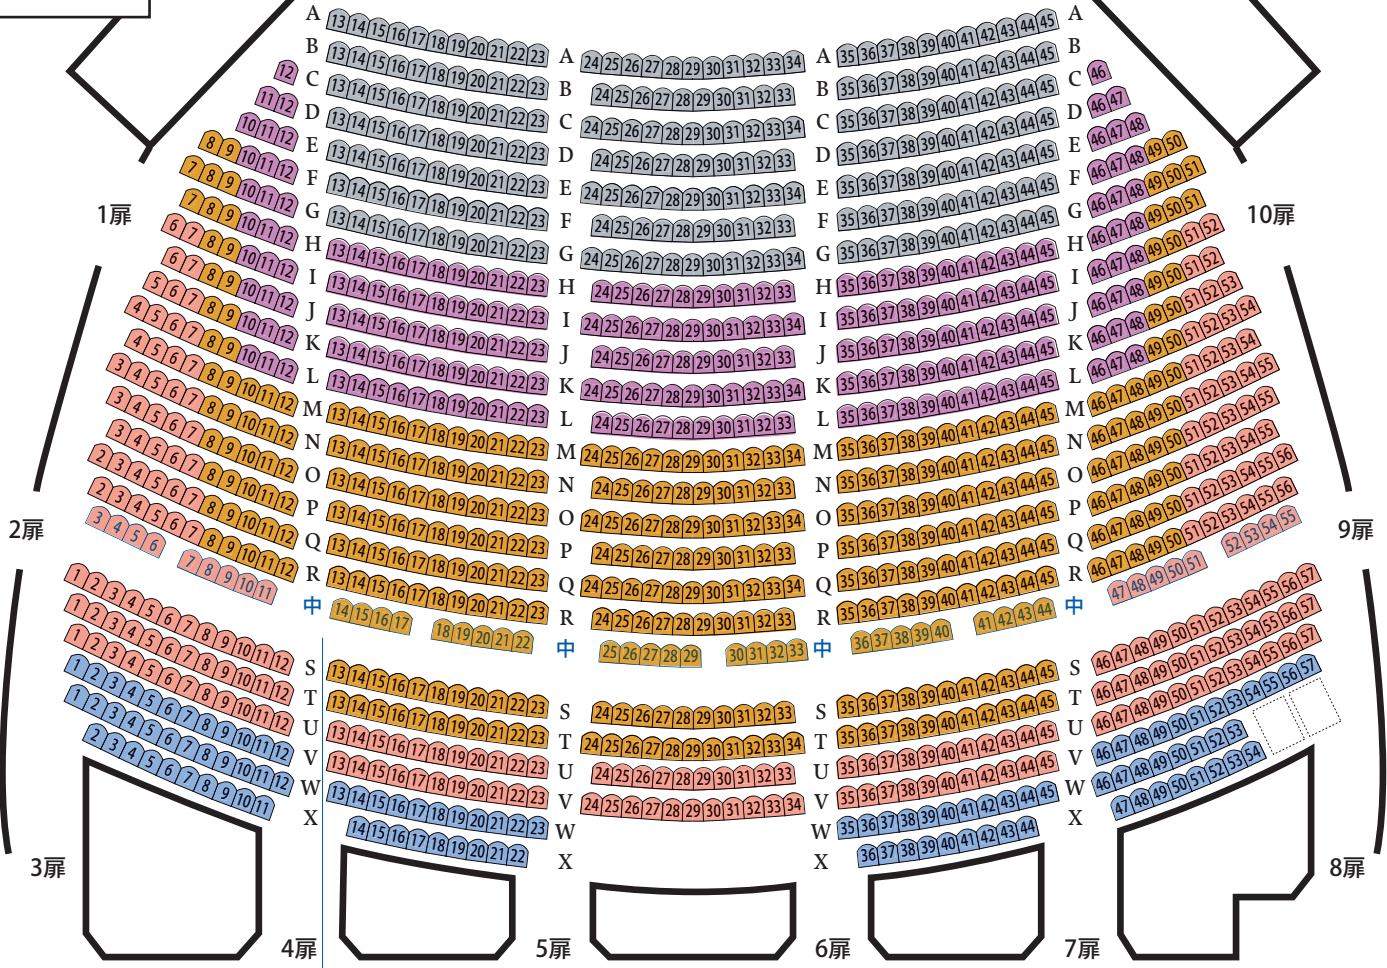

帝国劇場

CONCERT

THE BEST

New HISTORY COMING

- プラチナ席
- SS席
- S+席
- S席
- A席
- B席
- NHC席

* □ は車椅子での観劇スペースでございます。

補助席のお座席は中列と記載しております。