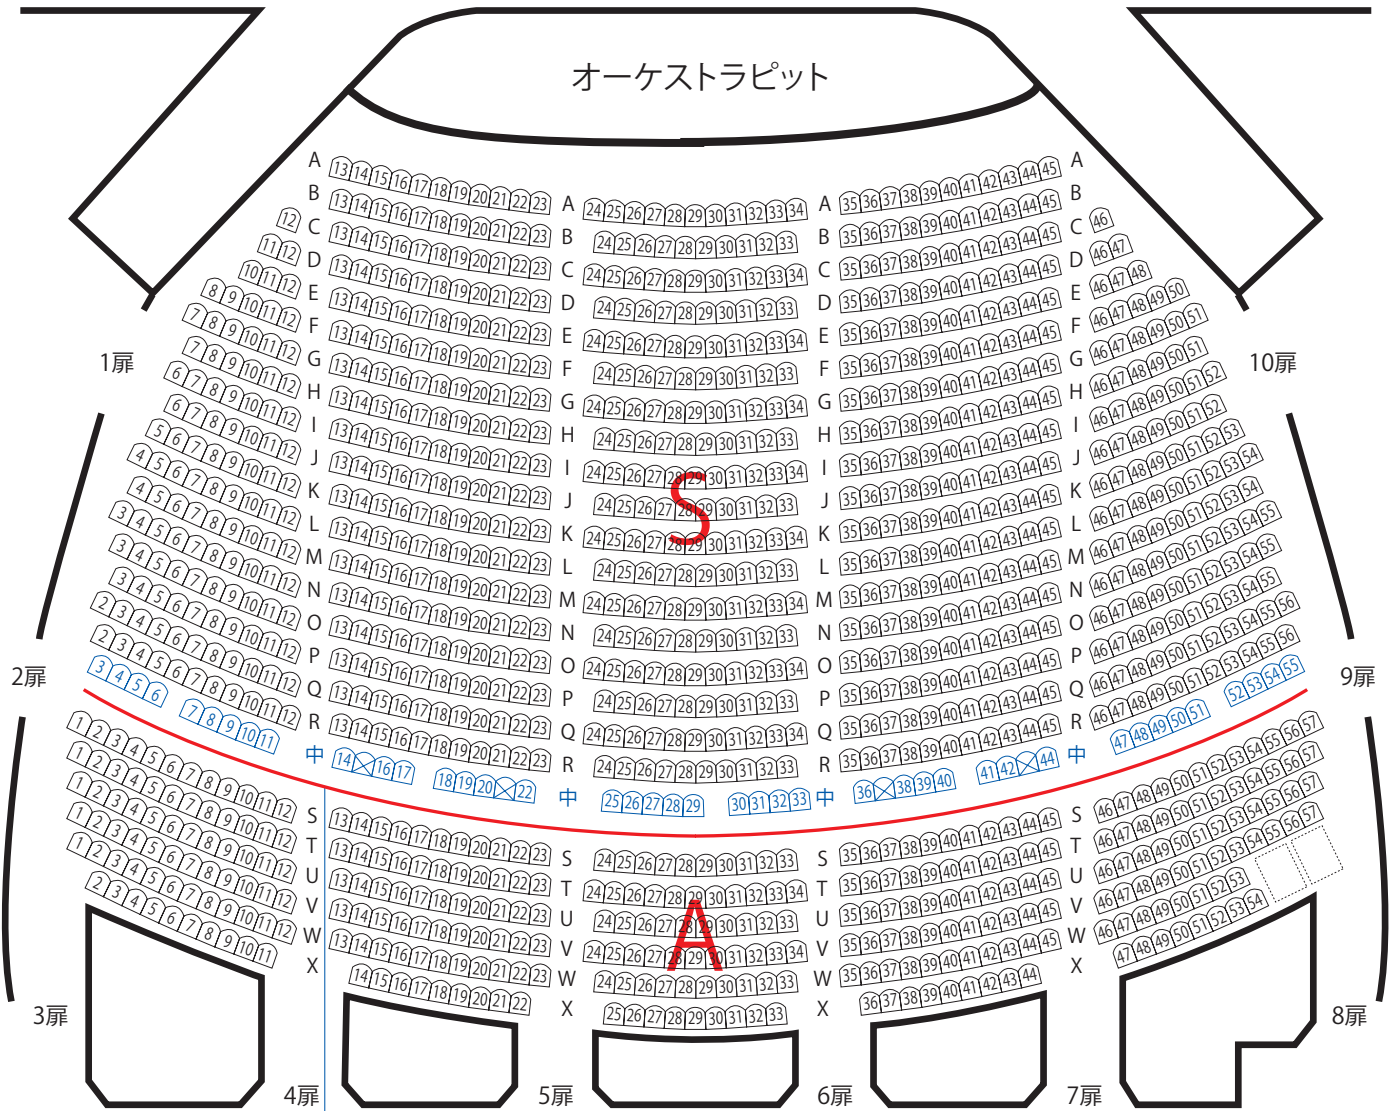

席数 1,897	1F	2F	計	
	S	886	306	1,192
	A	323	174	497
	B	—	208	208

帝国劇場座席表

舞 台

※ミュージカルの際、XA~XC列をオーケストラピットで使用する場合がございます。

オーケストラピット

当日、補助席が出る場合がございます。
補助席のお座席は中列と記載しております。

2 階 席