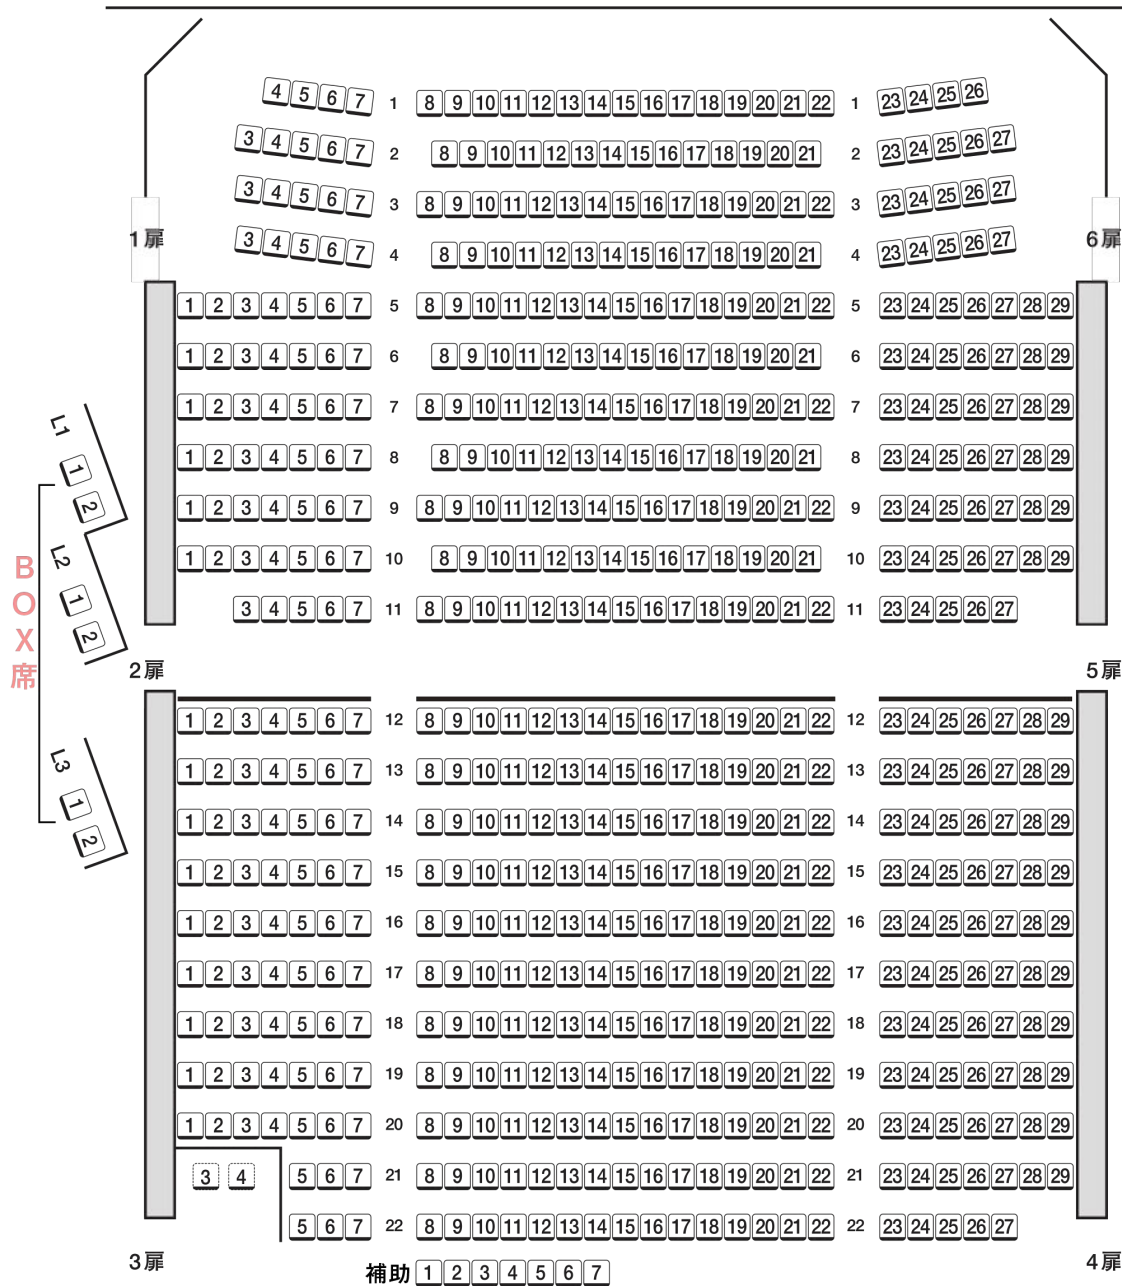

## 座席 609席

ボックス席 6席  
車椅子スペース2席含む

### ステージ

#### ※BOX席

BOX席は舞台を見下ろす位置に設置され、1つのBOX席に2席が並び、個室のようにゆったりとご利用頂けるシートです。(販売は1席ずつとなります。)  
座席の配置上、舞台の見え方や音響に通常のお座席とは若干の差がございます。予めご了承くださいませ。

#### ※補助席

補助席は客席後方(22列目の後ろ)に設置されている折りたたみ式のシートです。  
前列との段差がございますので、舞台が見えづらい可能性がございます。予めご了承くださいませ。(厚めのクッションをご用意しております)  
補助席の前を係員が通行する場合がございます。